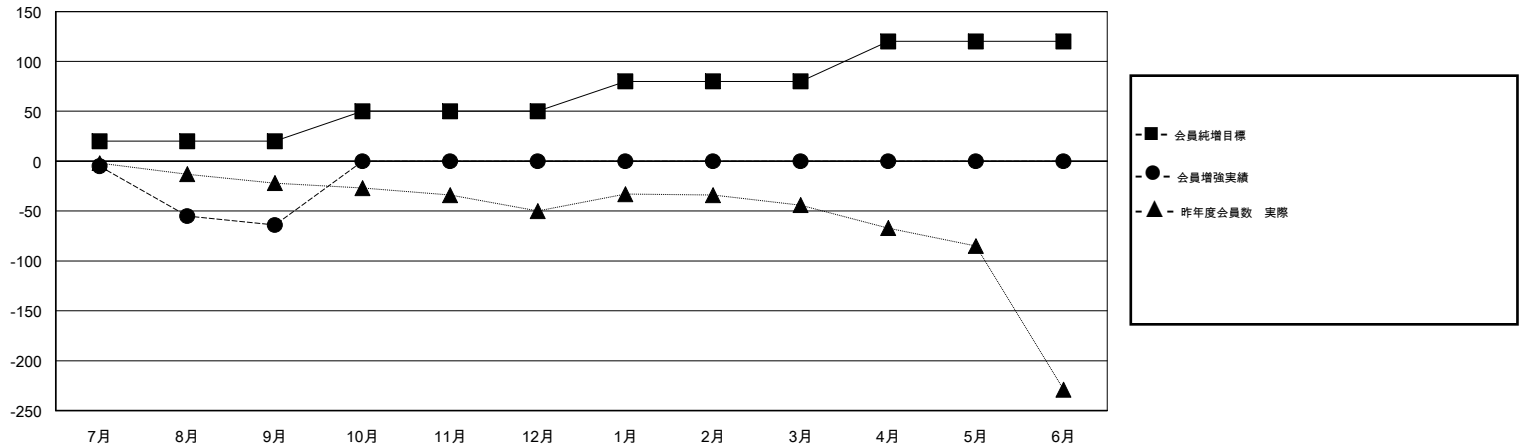

MONTHLY MEMBERSHIP PROGRESS REPORT

District 337 C

Results as of: 09/30/2018

GMT: MASAYOSHI MARUYAMA, YASUHISA NAKAMURA

地域 JAPAN

GMT会則地域

クラブ			
結果 : 2018-2019			
四半期	新クラブ目標	新クラブ	解散クラブ
7月/8月/9月	0	0	1
10月/11月/12月	0	0	0
1月/2月/3月	0	0	0
4月/5月/6月	1	0	0

名			
結果 : 2018-2019			
四半期	会員純増目標	会員増強実績	退会者(転籍を含む) 実際
7月/8月/9月	20	58	118
10月/11月/12月	30	0	0
1月/2月/3月	30	0	0
4月/5月/6月	40	0	0

新クラブ目標及び実績累計

会員目標及び実績累計

解散クラブ: 1	36 CLUBS OF 79 一名以上の新会員を登録	男女別
退会者		男性 2,581 (68.83%)
物故会員 2		女性 1,169 (31.17%)
クラブ解散 36		女性%年度目標: 40%
その他 80	会員累計データを見るには、ここをクリック	世帯主/家族会員合計 1,981
合計 118		国際会費半額の家族会員 1,170